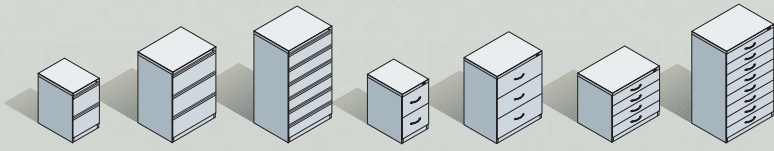

C 2000
C 4000

Acurado

C 4000 Acurado: Gut organisiert!

Sieht gut aus – und hängt sich mächtig rein!

Die Schubladen- und Registraturschränke der Serie C 4000 Acurado von C+P haben das Zeug dazu, Ihre besten Mitarbeiter zu werden! Sie sind flexibel, belastbar und werden mit jedem Ablageproblem fertig. Sie behalten auch bei hoher Beanspruchung den Überblick. Und auf Wunsch werfen sie sich mächtig in Schale, um einen noch besseren Eindruck zu machen. Eigentlich schade, dass es „nur“ Schränke sind...

Auszug mit offenen Hängerahmen für Hängehefter DIN A4, auch mit geschl. Schubladenböden lieferbar.

Schublade mit übersichtlicher Inneneinrichtung für CDs

(Die abgebildeten DBS-Dekorblenden sind in Buche mit Bügelgriffen in mattchrom ausgeführt.)

Tipp: Hängemappen sind die idealen Organisationsmittel für „Volltischler“ die gerne „Leertischler“ werden wollen. Die einfache Drehung der lästigen Stapel um 90° wirkt oft Wunder. Also: Entstapeln Sie Ihren Schreibtisch! Mit C 4000 Acurado von C+P.

Praxisgerecht – mit C 4000 Acurado

Kombinieren Sie verschiedene Schranktypen. Nutzen Sie das Schrankoberteil als wertvolle Ablagefläche. Und lassen Sie sich durch nichts einschränken.

Die Serie C 4000 Acurado steht für Schränke, die Ihnen den Arbeitsalltag erleichtern. Aus der Praxis – für die Praxis. Und dazu bietet Ihnen das Original C+P Farbkonzept viele Farben und Farbkombinationen ohne Mehrpreis!