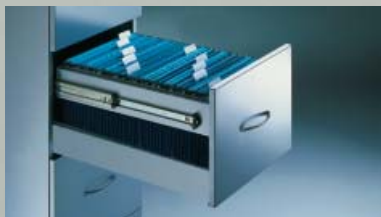

Offene oder geschlossene Schubladenböden in den Hängeregistraturschränken.