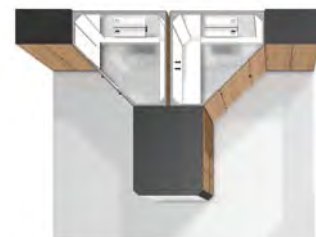

Raumnutzung und -gestaltung:
Durch Innen- und Außenecklösungen mit integrierten Schränken, durch Regalelemente und Nischenlösungen sowie durch die Nutzung der Stirnseiten (z.B. als Frisierplatz) erreicht Prefino eine unübertroffene Raumnutzungs- und Raumwirkung!