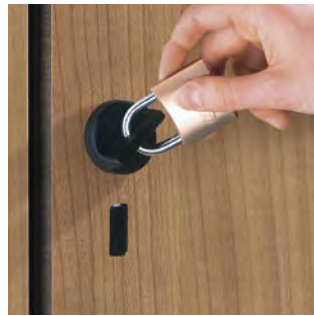

Ausstattungs-lösungen an der Tür

Handtuchhalter und Spiegel:

Spiegel in zwei Größen (90 x 100 oder 200 x 300 mm) lieferbar.

Duschgel- und Badelatschenhalter

Ausstattungs-lösungen im und am Schrank

Vielseitige Technikverblendung:

Die Schrankseiten können für Spiegelverblendungen, Fönablagen oder LED-Beleuchtungen genutzt werden.

Glas-Einlegeböden:

Eine feine Lösung: Einlegeböden aus 10 mm starkem Sicherheitsglas geben dem Innenraum noch mehr Stil.

Mechanische Schließsysteme

Zylinderschloss mit 2 Schlüsseln:
Als Plättchenzylinder, Stiftzylinder oder Bahnenschloss. Auf Wunsch auch mit Hauptschlüsselfunktion.

Sicherheits-Drehriegel:
Ein Zerstören des Schließmechanismus durch Überdrehen ist nicht möglich, da der Schließzylinder erst mit Entfernen des Vorhangschlosses einrastet.

SAFE-O-MAT-Schloss:
Als Pfand- oder Kassierschloss mit praktischer Twin-Coin-Funktion.

Elektronische Schließsysteme

Digilock-Schließsystem:
Programmierbares System mit frei wählbarem PIN-Code und zusätzlichen Verschlussoptionen.