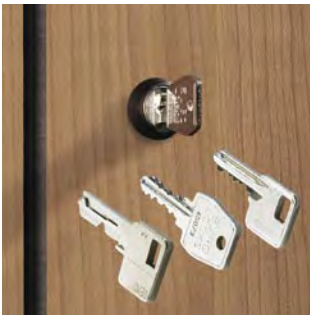

Mechanische Schließsysteme

Zylinderschloss mit 2 Schlüsseln:
Als Plättchenzylinder, Stiftzylinder oder Bahnenschloss. Auf Wunsch auch mit Hauptschlüsselfunktion.