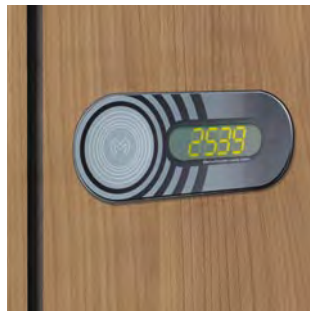

SAFE-O-MAT-Schloss:
Als Pfand- oder Kassierschloss mit praktischer Twin-Coin-Funktion.

Elektronische Schließsysteme

Digilock-Schließsystem:
Programmierbares System mit frei wählbarem PIN-Code und zusätzlichen Verschlussoptionen.

SAFE-O-TRONIC-Schloss:
Elektronisches Schließsystem mit Drehfunktion und verschiedenen Formen der Datenträger-Integration.

Elektronische Online-Schließsysteme mit zentralem Info-Display:
Prefino integriert mühelos alle gängigen Offline- und Online-Schließlösungen. Zum Beispiel mit Fachöffnung durch Datenträger direkt am Schrank oder auch am zentralen Display, das zudem der Information über Fachbelegung und verfügbare freie Fächer dient.