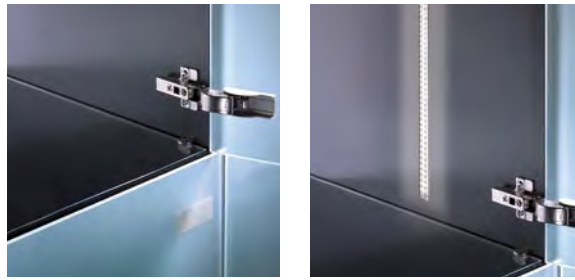

Möbel für Menschen

Das Glanzlicht: S 5000 *Prefino*
Messe-Neuheit

Glatte Innenwände – und dahinter unbegrenzte Möglichkeiten:
Alle Innenwände sind durchgehend glatt. So ist der ganze Schrankinhalt im Blickfeld, und alles kann leicht entnommen werden. Die Doppelwandigkeit bietet sicheren Installationsraum, z.B. für Innenbeleuchtung, Online-Schließsysteme oder Be- und Entlüftungssysteme – ein Novum am Markt!