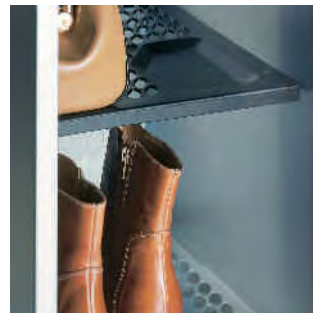

Schuhboden:
Aus Kunststoff, inklusive zwei Aufnahmebügel.