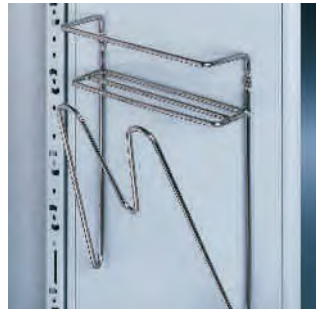

## Ausstattungs-lösungen im Schrank

**Trennwand unterhalb des Hutbodens:**  
Aus transparentem Kunststoff, verschieb- und schwenkbar, pflegeleicht.

**Handtuchbügel:**  
Verschiebbar, zur besseren Trocknung von großen Handtüchern.

**Schuhboden:**  
Aus Kunststoff, inklusive zwei Aufnahmebügel.

**Schuhschale:**  
Aus Kunststoff, herausnehmbar, mit unteren Abstandhaltern.

## Ausstattungs-lösungen an der Tür

**Handtuchhalter und Spiegel:**  
Spiegel in zwei Größen (90 x 100 oder 200 x 300 mm) lieferbar.

**Duschgel- und Badelatschenhalter:**  
Aus verchromtem Metall.