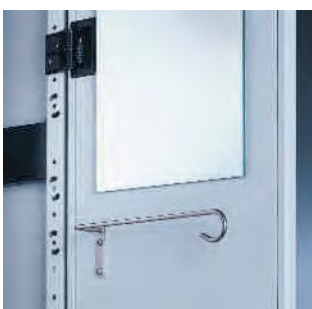

## Ausstattungs-lösungen im Schrank

**Trennwand unterhalb des Hutbodens:**  
Aus transparentem Kunststoff, verschieb- und schwenkbar, pflegeleicht.

**Handtuchbügel:**  
Verschiebbar, zur besseren Trocknung von großen Handtüchern.

## Ausstattungs-lösungen an der Tür

**Handtuchhalter und Spiegel:**  
Spiegel in zwei Größen (90 x 100 oder 200 x 300 mm) lieferbar.

**Duschgel- und Badelatschenhalter:**  
Aus verchromtem Metall.