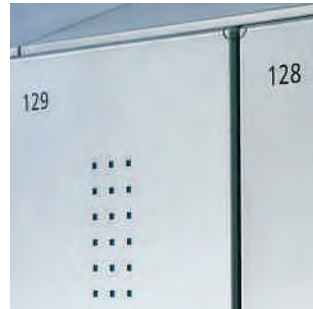

Raumorientierung und Beschriftung

Tür-Nummerierung:
Als Folien-Ziffernkombination mit je drei Zeichen. In Weißaluminium oder Anthrazit.