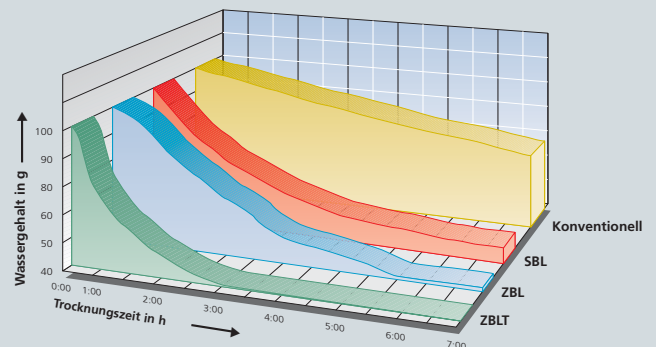

Die Konzepte im Vergleich:

Trocknungsvergleich zwischen konventionellen Schränken und Schränken mit dem SBL-, ZBL- und ZBLT-Konzept von C+P:

- **SBL** = Schrank mit SBL-Konzept®
- **ZBL** = Schrank mit ZBL-Konzept
- **ZBLT** = Schrank mit ZBLT-Konzept