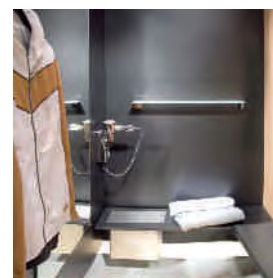

Umkleidekabine:
in Schrankgruppen integrierbar. Voll ausgestattet, mit großzügigem Platzangebot.