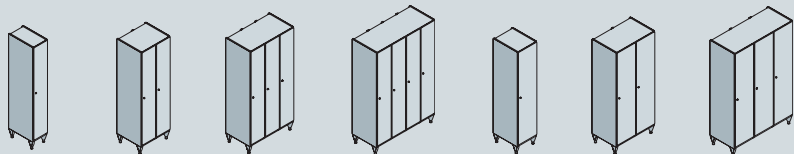

Sie haben die Wahl.

Im Cambio-Programm finden Sie für jede Anwendung die passende Einrichtung. Denn Variabilität wird bei uns groß geschrieben. Wetten, dass auch für Sie das Richtige dabei ist?

Ihr C+P Einrichtungsberater gibt Ihnen gerne weitere Informationen und zeigt Ihnen die für Sie optimale Lösung.

Die Serie S6000 Cambio von C+P gibt es...

...in den Abteilleiten

von 300 oder 400 mm, mit einem, zwei, drei oder vier Abteilen (Abteilleite 400 mm bis drei Abteile)